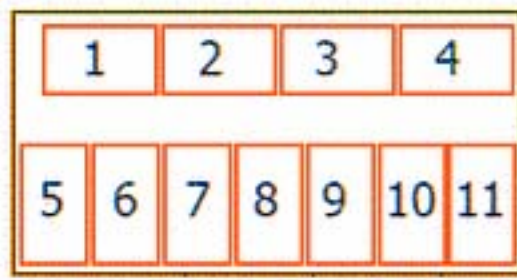

**20' DC kontajner - 10 INDUSTRY paliet**

rozmary palety: 120 x 100 x 25 cm

**20' DC kontajner - 11 EURO paliet**

rozmary palety: 120 x 80 x 25 cm

**40' DC kontajner - 21 INDUSTRY paliet**

rozmary palety: 120 x 100 x 25 cm

**40' DC kontajner - 24 EURO paliet**

rozmary eu-palety: 120 x 80 x 25 cm

**40' DC kontajner - 25 EURO paliet**

rozmary palety: 120 x 80 x 25 cm