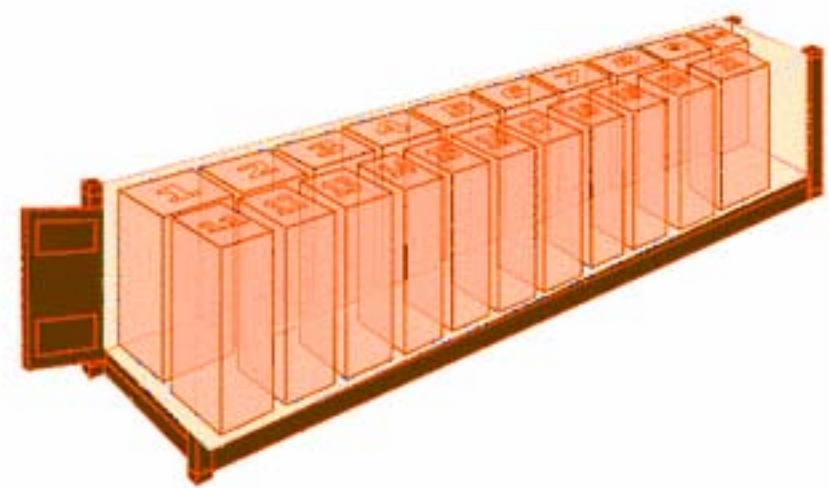

**20' DC kontajner - 10 INDUSTRY paliet**

rozmary palety: 120 x 100 x 25 cm

**20' DC kontajner - 11 EURO paliet**

rozmary palety: 120 x 80 x 25 cm

**40' DC kontajner - 21 INDUSTRY paliet**

rozmary palety: 120 x 100 x 25 cm

**40' DC kontajner - 24 EURO paliet**

rozmary eu-palety: 120 x 80 x 25 cm

**40' DC kontajner - 25 EURO paliet**

rozmary palety: 120 x 80 x 25 cm