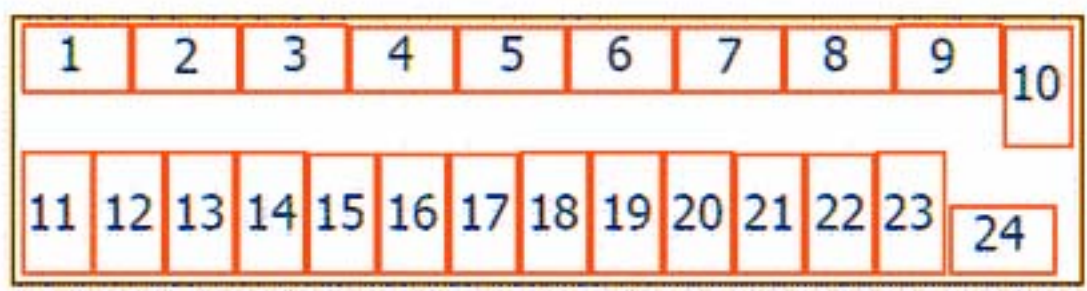

**20' DC kontajner - 10 INDUSTRY paliet**

rozmary palety: 120 x 100 x 25 cm

**20' DC kontajner - 11 EURO paliet**

rozmary palety: 120 x 80 x 25 cm

**40' DC kontajner - 21 INDUSTRY paliet**

rozmary palety: 120 x 100 x 25 cm

**40' DC kontajner - 24 EURO paliet**

rozmary eu-palety: 120 x 80 x 25 cm

**40' DC kontajner - 25 EURO paliet**

rozmary palety: 120 x 80 x 25 cm