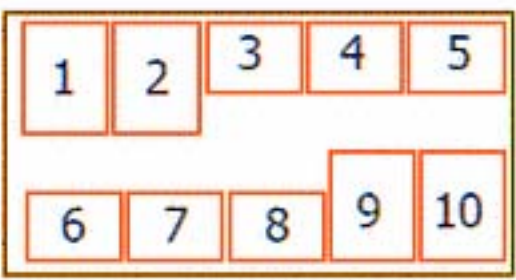

**20' DC kontajner - 10 INDUSTRY paliet**

rozmary palety: 120 x 100 x 25 cm

**20' DC kontajner - 11 EURO paliet**

rozmary palety: 120 x 80 x 25 cm

**40' DC kontajner - 21 INDUSTRY paliet**

rozmary palety: 120 x 100 x 25 cm

**40' DC kontajner - 24 EURO paliet**

rozmary eu-palety: 120 x 80 x 25 cm

**40' DC kontajner - 25 EURO paliet**

rozmary palety: 120 x 80 x 25 cm