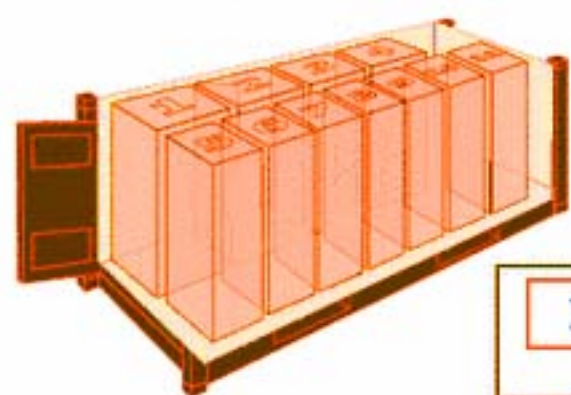

**20' DC kontajner - 10 INDUSTRY paliet**

rozmary palety: 120 x 100 x 25 cm

**20' DC kontajner - 11 EURO paliet**

rozmary palety: 120 x 80 x 25 cm

**40' DC kontajner - 21 INDUSTRY paliet**

rozmary palety: 120 x 100 x 25 cm

**40' DC kontajner - 24 EURO paliet**

rozmary eu-palety: 120 x 80 x 25 cm

**40' DC kontajner - 25 EURO paliet**

rozmary palety: 120 x 80 x 25 cm