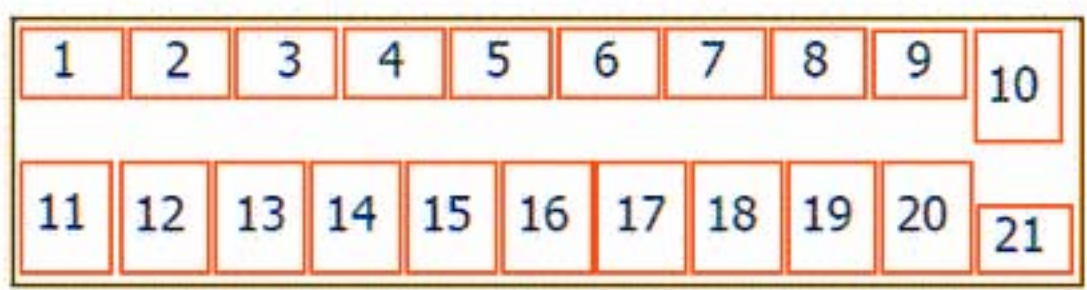

**20' DC kontajner - 10 INDUSTRY paliet**

rozmary palety: 120 x 100 x 25 cm

**20' DC kontajner - 11 EURO paliet**

rozmary palety: 120 x 80 x 25 cm

**40' DC kontajner - 21 INDUSTRY paliet**

rozmary palety: 120 x 100 x 25 cm

**40' DC kontajner - 24 EURO paliet**

rozmary eu-palety: 120 x 80 x 25 cm

**40' DC kontajner - 25 EURO paliet**

rozmary palety: 120 x 80 x 25 cm