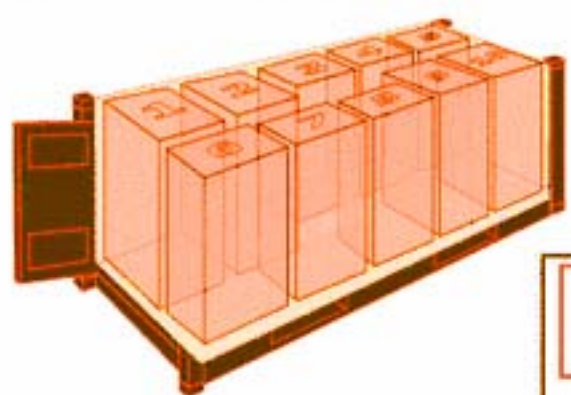

**20' DC kontajner - 10 INDUSTRY paliet**

rozmary palety: 120 x 100 x 25 cm

**20' DC kontajner - 11 EURO paliet**

rozmary palety: 120 x 80 x 25 cm

**40' DC kontajner - 21 INDUSTRY paliet**

rozmary palety: 120 x 100 x 25 cm

**40' DC kontajner - 24 EURO paliet**

rozmary eu-palety: 120 x 80 x 25 cm

**40' DC kontajner - 25 EURO paliet**

rozmary palety: 120 x 80 x 25 cm