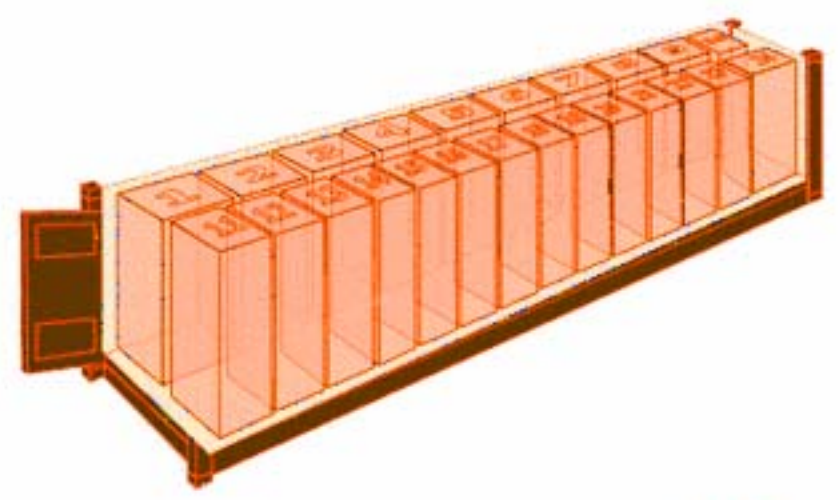

**20' DC kontajner - 10 INDUSTRY paliet**

rozmary palety: 120 x 100 x 25 cm

**20' DC kontajner - 11 EURO paliet**

rozmary palety: 120 x 80 x 25 cm

**40' DC kontajner - 21 INDUSTRY paliet**

rozmary palety: 120 x 100 x 25 cm

**40' DC kontajner - 24 EURO paliet**

rozmary eu-palety: 120 x 80 x 25 cm

**40' DC kontajner - 25 EURO paliet**

rozmary palety: 120 x 80 x 25 cm